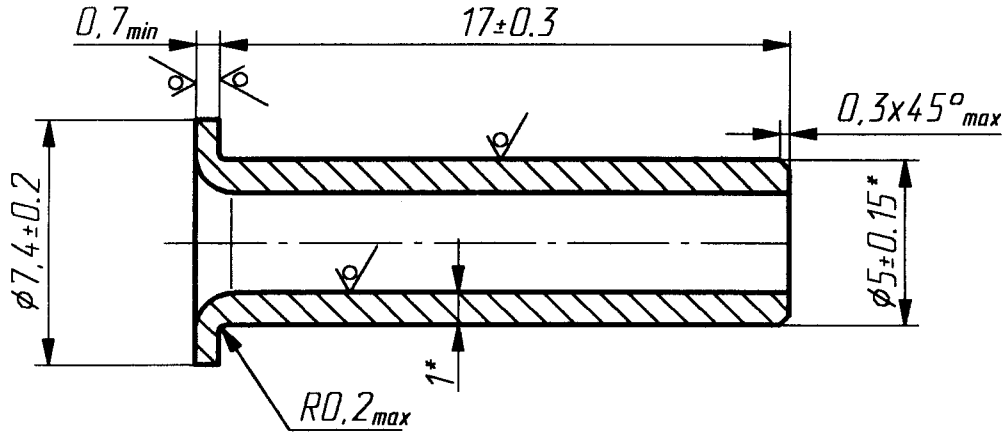

РКНУ.725242.001

3.2 (✓) (✓)

Перв. примен.
РКНУ.355877.011

Грив. №

Подп. и дата

Взам. инв. №

*Размеры для справок.

Инв. № подл.
Р.С.Д.

РКНУ.725242.001				Лит.	Масса	Масшт.
У зам.	РКНУ.03	Подп.	Дата	А		5:1
Изм.	Лист № док.	Подп.	Дата			
Разраб.	Коршун	Подп.	Дата			
Прод.	Коршун	Подп.	Дата	Лист	Листов 1	
Т.контр.	Корнилов	Подп.	Дата	Трубка 5x1 ГОСТ 8734-75		ЗАО "Пустынь"
Н.контр.	Парфенов	Подп.	Дата	В20 ГОСТ 8733-87		
Утв.	Абдеев	Подп.	Дата			